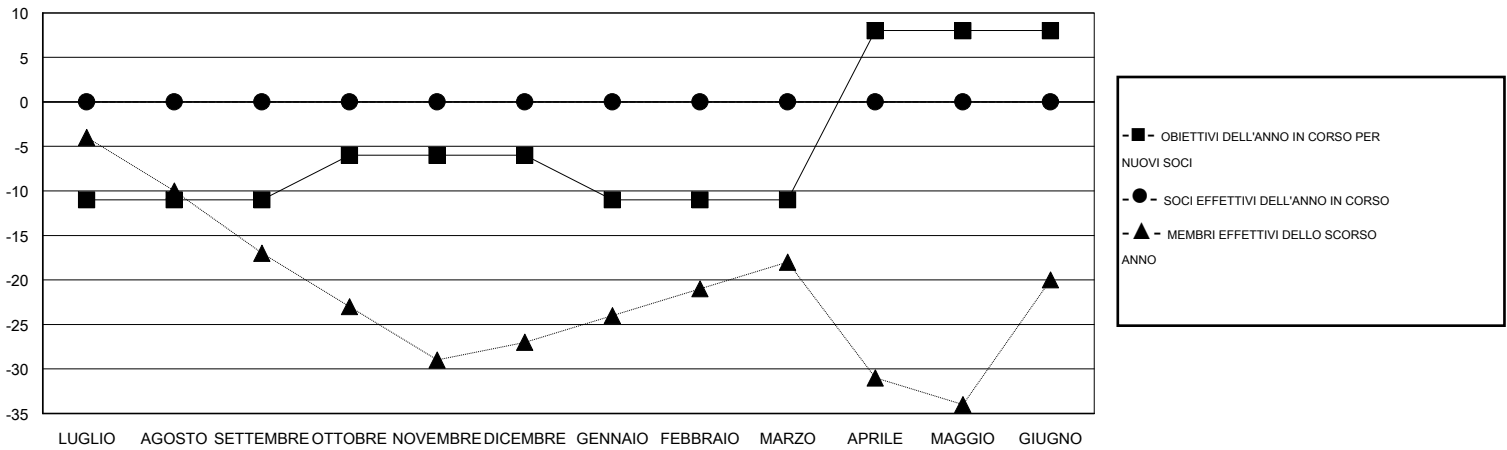

# MONTHLY MEMBERSHIP PROGRESS REPORT

District 108TA1

Results as of: 6/30/2016

GMT: Elena Appiani

SEDE ITALY

GMT AREA COSTITUZIONALE 4

Club					Soci				
RISULTATI PER 2016-2017					RISULTATI PER 2016-2017				
TRIMESTRE	OBIETTIVO PER NUOVI CLUB	NUOVI CLUB	CLUB CANCELLATI	CRESCITA/PERDITA NETTA	TRIMESTRE	OBIETTIVO PER NUOVI SOCI	SOCI FONDATAORI E NUOVI	SOCI DIMISSIONARI	CRESCITA/PERDITA NETTA
LUGLIO/AGOSTO/SETTEMBRE	0	0	0	0	LUGLIO/AGOSTO/SETTEMBRE	-11	0	0	0
OTTOBRE/NOVEMBRE/DICEMBRE	0	0	0	0	OTTOBRE/NOVEMBRE/DICEMBRE	5	0	0	0
GENNAIO/FEBBRAIO/MARZO	0	0	0	0	GENNAIO/FEBBRAIO/MARZO	-5	0	0	0
APRILE/MAGGIO/GIUGNO	1	0	0	0	APRILE/MAGGIO/GIUGNO	19	0	0	0

CUMULATIVO DEGLI OBIETTIVI E NUOVI CLUB EFFETTIVI

CUMULATIVO DEGLI OBIETTIVI E SOCI EFFETTIVI

CLUB CANCELLATI: 0	0 CLUBS OF 0 HA/HANNO AGGIUNTO 1 O PIU' SOCI NUOVI	<u>DISTRIBUZIONE DEL SESSO</u>		
		UOMO	0 (100.00%)	
		DONNA	0 (100.00%)	
<u>SOCI DIMESSI</u>	<a href="#">CLICCARE QUI PER I DATI SULLO STATO DEL CLUB</a>	SOCI DI NUCLEI FAMILIARI	0	
DEFUNTI		0	CAPOFAMIGLIA	0
CLUB CANCELLATO		0	NON CAPOFAMIGLIA	0
ALTRO		0		
TOTALE	0			